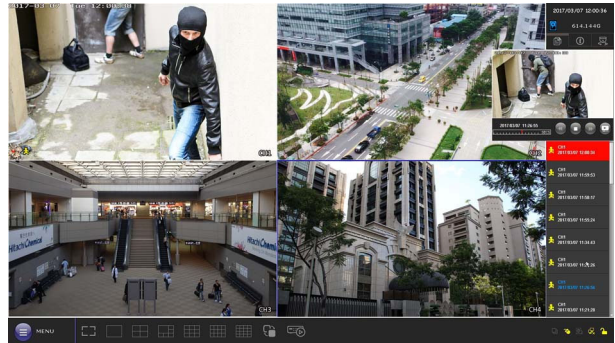

事件通知 / 預覽

- ❖ 所有事件都列在右側面板上，並帶有相對應的事件符號，以便您快速識別事件類型。最新的一個事件將閃爍以吸引您的注意力。點擊事件，您即可預覽事件畫面。