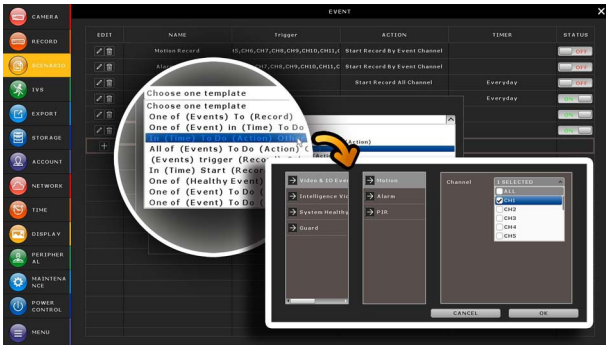

### H.265 壓縮技術

- ❖ 利用此壓縮技術，可節省記錄容量，與其他壓縮格式的系統相比，可以節省帶寬，提高效率 and 性能。

### 客製化“情境設定”應用

- ❖ “情境設定”是一項讓您能夠自定義一系列將在指定事件發生後，自動執行特定指令的功能。目前已有各種情境模板供您選擇，可以選擇在特定事件發生後的何時執行特定指令。

### 五合一影像輸入

- ❖ 16 路的 IP / TVI / CVI / Analog HD / 960H 訊號輸入，最多支援 12 路 IP 訊號輸入
- ❖ 高達 500 萬像素的顯示和錄製