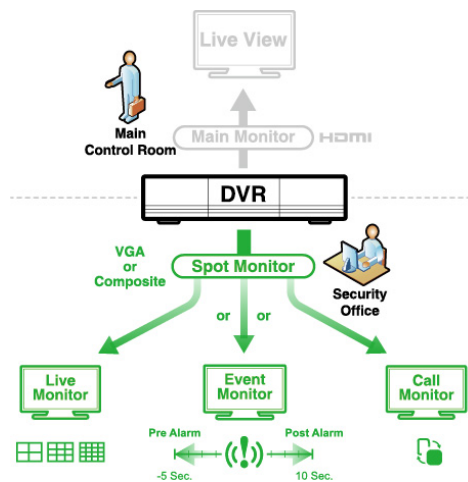

### 事件通知 / 預覽

- ❖ 所有事件都列在右側面板上，並帶有相對應的事件符號，以便您快速識別事件類型。最新的一個事件將閃爍以吸引您的注意力。點擊事件，您即可預覽事件畫面。

### 免費雲端服務- EaZy Networking\*

- ❖ EaZy Networking 由 AVTECH 提供的雲端服務，透過簡易的三個步驟，即可將裝置連結到免費的手機監控軟體。
- ❖ 提供 “Buddy” 功能，可以分享權限給其他人。
- ❖ 裝置登入/登出時發送通知報告。

### Push Video & Push Status – 透過 EagleEyes App 傳送事件通知

- ❖ Push Video 當警報系統與錄影主機連接後觸發，可以傳送立即的通知裝有EagleEyes 的行動裝置上。
- ❖ Push Status 當系統發生問題如影像遺失或 HDD 被移除等，可以傳送一個立即的通知到裝有EagleEyes 的行動裝置上。

### 支援次螢幕

- ❖ 主螢幕利用 HDMI 輸出，可以指定一個次螢幕來顯示即時畫面，跳台畫面或事件畫面。