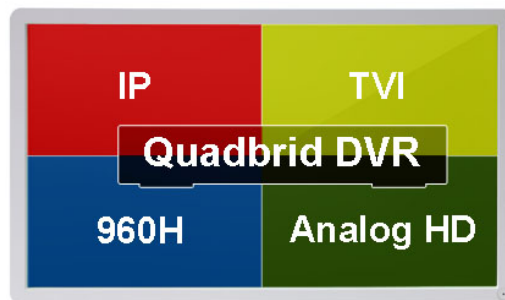

AVZ308

四合一 8CH 錄影主機

FEATURES

雲端服務 - EaZy Networking*

- ❖ EaZy Networking, 由AVTECH提供的雲端服務, 透過簡易的三個步驟, 即可將裝置連接到免費的手機監控軟體EagleEyes.
- ❖ 提供“Buddy”功能, 可分享權限給其他人
- ❖ 裝置 登入/登出通知報告.

Push Video & Push Status - 透過EagleEyes App傳送事件資訊

- ❖ Push Video 可及時發送警報事件通知, 當警報裝置連動到DVR.
- ❖ 即時發送系統事件通知, 像是影像遺失或硬碟資料遭刪除等資訊.

Quadbrid Video Input

- * 支援 IP / TVI / Analog HD / 960H 輸入
- * 全頻道 1080p錄影
- * 可支援5M IP攝影機

4K2K 呈現

- ❖ HDMI支援4K2K

智能影像分析

- * 虛擬圍籬: 設置虛擬入侵偵測線, 可偵測越過偵測線的入侵者
- * 流量計數: 設置虛擬入侵偵測線, 可偵測行人移動方向並做計數
- * 單頻道位移錄影: 單一頻道接收到事件觸發才錄影, 可有效節省硬碟空間, 延長錄影時間