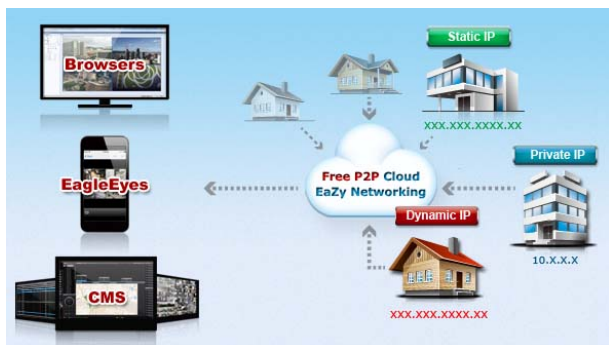

AVZ308

四合一 8CH 錄影主機

FEATURES

雲端服務 - EaZy Networking*

- ❖ EaZy Networking, 由AVTECH提供的雲端服務, 透過簡易的三個步驟, 即可將裝置連接到免費的手機監控軟體EagleEyes.
- ❖ 提供“Buddy”功能, 可分享權限給其他人
- ❖ 裝置 登入/登出通知報告.

Push Video & Push Status - 透過EagleEyes App傳送事件資訊

- ❖ Push Video 可及時發送警報事件通知, 當警報裝置連動到DVR.
- ❖ 即時發送系統事件通知, 像是影像遺失或硬碟資料遭刪除等資訊.

Quadbrid Video Input

- * 支援 IP / TVI / Analog HD / 960H 輸入
- * 全頻道 1080p錄影
- * 可支援5M IP攝影機

4K2K 呈現

- ❖ HDMI支援4K2K

智能影像分析

- * 虛擬圍籬: 設置虛擬入侵偵測線, 可偵測越過偵測線的入侵者
- * 流量計數: 設置虛擬入侵偵測線, 可偵測行人移動方向並做計數
- * 單頻道位移錄影: 單一頻道接收到事件觸發才錄影, 可有效節省硬碟空間, 延長錄影時間

備份功能

- * 支援USB隨身碟及網路備份.

支援外接磁碟陣列

- * 內建eSATA 介面可外接磁碟陣列延長錄影時間.

遠端監控

- * 完全相容於iOS、Android裝置和Windows 的Internet Explorer
- * CMS-Lite軟體可集中管理24個裝置
- * 也適用於 Apple的影音播放器, QuickTime..

* EaZy Networking is a free P2P cloud service to connect AVTECH devices to the Internet automatically by plug-and-play, enabling you to check the live view via your mobile device or laptop at anytime (in 64 kbps).