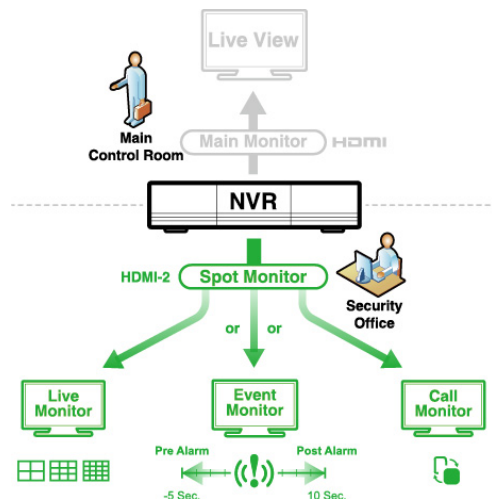

AVZ416

PENTABRID 16CH REAL-TIME HD CCTV DVR

FEATURES

雲端服務 - EaZy Networking*

- ❖ EaZy Networking, 由AVTECH提供的雲端服務, 透過簡易的三個步驟, 即可將裝置連結到免費的手機監控軟體EagleEyes.
- ❖ 提供“Buddy”功能, 可分享權限給其他人
- ❖ 裝置 登入/登出通知報告

影像輸入

- ❖ 16個頻道可支援 IP / TVI / CVI / Analog HD / 960H 影像輸入, IP之頻道可達12路
- ❖ 所有頻道皆可使用1080P之即時錄影
- ❖ 可支援至5MP錄像之攝影機

支援次螢幕

- ❖ 主螢幕利用HDMI輸出, 可以指定一個次螢幕來顯示即時畫面, 提醒螢幕或事件螢幕

影像推播 & 狀態推播 - 使用EagleEyes App來傳遞事件通知

- ❖ 當事件觸發時, 影像推播功能能夠傳送即時通知到已連接至DVR之專制
- ❖ 狀態推播能夠傳送即時通知當影像遺失或硬碟移除等等

支援額外的磁碟陣列裝置, 以便儲存更多影像紀錄檔案

- ❖ 內建eSATA介面, 能夠連結磁碟陣列來達到更多的影像儲存空間

智能影像分析

- ❖ 智慧TVI DVR可以支援IVS (智慧影像系統), 能夠去建立虛擬偵測線來統計人數, 虛擬圍籬和單方向通過

* EaZy Networking is a free P2P cloud service to connect AVTECH devices to the Internet automatically by plug-and-play, enabling you to check the live view via your mobile device or laptop at anytime (in 64 kbps).