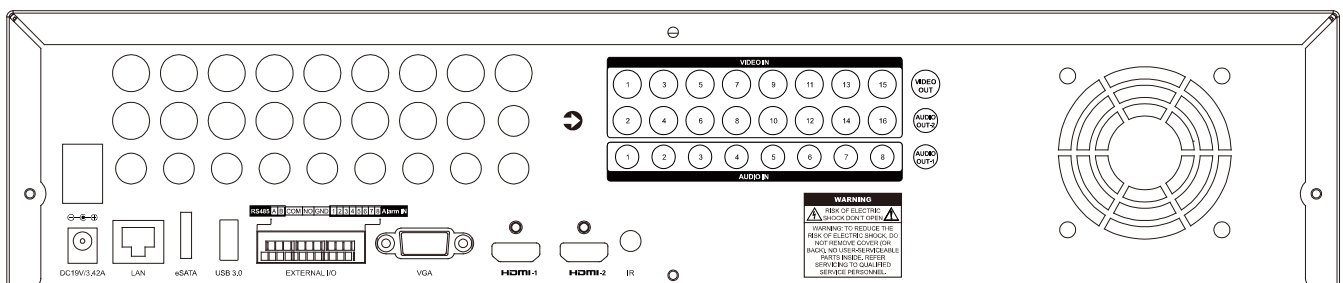

SPECIFICATIONS

▼ General	
電源 (±10%)	19V/3.42A
工作溫度	10°C ~ 40°C (50°F ~104°F)
工作濕度	10% ~ 85%
尺寸 (mm)**	432(W) × 90(H) × 326(D)
重量 (kg)	4kg
▼ Network	
Ethernet	1000 Base-T. Supports remote control and live view via Ethernet
網路協定	TCP/IP, PPPOE, DHCP and DDNS
▼ Remote Surveillance from PC	
作業系統	Windows & MAC
支援平台	Web Browser: Internet Explorer, Google Chrome & Safari
	CMS Lite: 32CH central management software for Windows OS
	QuickTime: For both Windows and MAC operating systems
最大連線人數	20
網路端壓縮格式	H.264
網路即時聲音	支援
遠端獨立操作	支援
遠端事件備份與回放	支援
▼ Mobile Surveillance	
App	EagleEyes
支援裝置	iOS & Android devices
Push Video	支援(16CH)
Push Status	支援
▼ Others	
EaZy Networking	支援
IVA	支援(4 channels in analog mode)
DCCS Support	支援
AVTECH Free DDNS service	支援
隱蔽遮罩	支援
多工操作	即時畫面 / 錄影 / 回放 / 備份 / 網路操作
系統還原	電源失效後系統自動還原
可選配之配件	磁碟陣列 (AVX997 / AVX992) / HDMI 分配器(HDM02) / USB 搖桿 (AVX102)

The specifications are subject to change without notice.

** For 3MP / 5MP video recording, the local live display and playback only support sub stream display (D1 by default).

*** Dimensional tolerance: ±5mm

REAR PANEL

* EaZy Networking is a free P2P cloud service to connect AVTECH devices to the Internet automatically by plug-and-play, enabling you to check the live view via your mobile device or laptop at anytime (in 64 kbps).