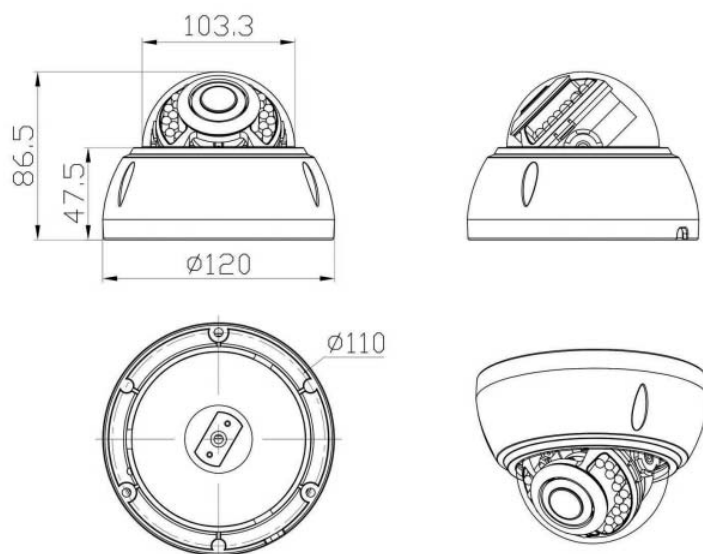

● 尺寸

尺寸公差：± 5mm

● 規格

■ 網路	
LAN 埠	支援
LAN 速度	10/100 Based-T Ethernet
支援的通訊協定	HTTP、TCP/IP、UDP、ICMP、RTSP、RTP、RTCP、SMTP、DHCP、DNS
ONVIF 相容	ONVIF 2.4
支援同時線上人數	13
安全性	使用者等級與密碼設定
遠端監控	(1) Internet Explorer 10 & 11 進行影像預覽與攝影機設定 (2) 支援 Google Chrome、Safari & Mozilla Firefox 進行攝影機設定
■ 影像	
壓縮格式	H.265 / H.264
影像解析度	1920 x 1080 / 1280 x 960 / 1280 x 720 / 960 x 540 / 768 x 432 / 720 x 565 / 720 x 480 / 704 x 576 / 640 x 480 / 512 x 288 / 352 x 288
影像張數	1920 x 1080@30fps / 1280x960@25fps
影像串流數	2 個
■ 聲音	
音源輸入	Line in (外接麥克風)
音源格式	G711U / G711A
■ 其他	
影像元件	1/2.9" CMOS
最低照度	0 Lux (IR LED 燈開)
快門速度	1/3 to 1/100,000 sec
S/N 率	38.6dB
鏡頭	f2.8mm
視角	92.5° (H) / 59.9° (V) / 108.5° (D)
IR LED 燈	18 顆
IR 投射距離	最遠 20 公尺
IR 切換	支援
白平衡	ATW
DWDR	支援
影像旋轉	翻轉 / 鏡射
銳利度	支援
隱私遮罩	支援
防水防塵係數	IP66
位移偵測	支援
事件通知	電子郵件
RTC	支援
作業溫度	-20°C ~ 60°C
作業溼度	RH 10% ~ 90%
POE	IEEE 802.3af
電源 (±10%)	12V / 2A
耗電量 (±10%)	最高 7W
淨重 (克)	0.5