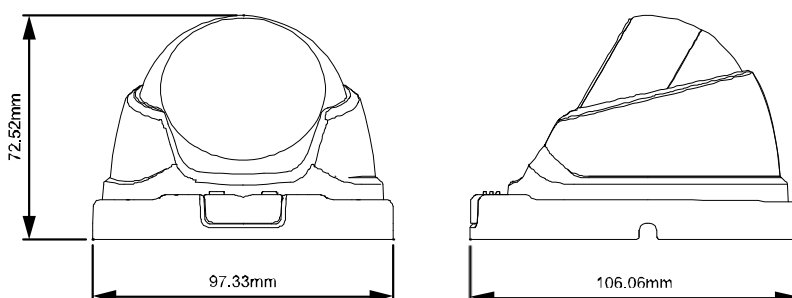

● 產品尺寸

Dimensional tolerance: ± 5mm

● 規格

■ 網路

網路埠	支援
網路速度	10/100 Based-T Ethernet
支援協定	DDNS, PPPoE, DHCP, NTP, SNTP, TCP/IP, ICMP, SMTP, FTP, HTTP, RTP, RTSP, RTCP, IPv4/IPv6, Bonjour, UPnP, DNS, UDP, IGMP, QoS, SNMP
ONVIF	支援(Profile S)
使用者連線數	10
安全性設定	(1) 多種使用者存取權限及密碼設定 (2) 過濾 IP 位址 (3) 摘要認證
遠端連線	(1) Windows 上 Internet Explorer 作業系統 (2) CMS Lite, 32CH CMS 軟體 (Windows 作業系統) (3) iOS & Android 行動裝置 EagleEyes APP