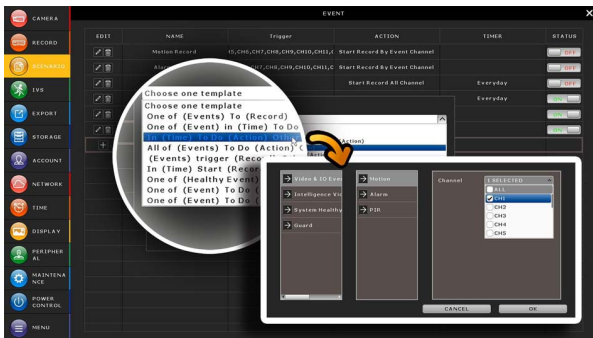

100%
台灣製造

AVH8516AX

16 路 8MP 錄影
大容量儲存空間
EaZy Networking 快速上網
事件影像推播 / 狀態訊息推播

16 路網路型錄影主機 (支援安裝 8 顆硬碟)

產品特色

H.265 壓縮技術

H.265 壓縮技術不僅大大減少錄影所需空間，還同時減少傳輸頻寬，讓影像傳輸更有效率，並允許儲存更多影像資料。

EaZy Networking 快速上網服務

EaZy Networking 為 AVTECH 提供的速度上網雲端服務，讓使用者可輕鬆透過 EagleEyes APP 自動將本裝置連線上網

自訂警報通知情境

情境設定讓使用者可以自訂事件觸發警報的條件以及動作，或者也可以直接採用內附範本來設定警報觸發與通知。

事件影像與設備狀態即時推播 (EagleEyes APP)

- 事件影像推播 (Push Video) 會在發生警報事件時立即傳送通知到使用者手機
- 設備狀態訊息推播 (Push Status) 會在發生系統事件時立即傳送訊息通知，系統事件包含影像斷訊或硬碟偵測失敗等等

大容量儲存空間

本機種支援安裝 8 顆硬碟來儲存錄影資料，讓使用者可以保留更多 4K2K 高畫質錄影資料，不會很快就被覆寫掉。

事件自動跳出 / 預覽

畫面右鍵會列出所有偵測到的事件以及事件符號，讓使用者可以快速辨識事件類型。最新一筆事件會特別閃爍顯示。點選其中一筆事件記錄就會自動跳出影像預覽。

次螢幕顯示

除了透過 HDMI 埠做主螢幕輸出，使用者還可以指定次螢幕輸出來顯示即時畫面、跳台畫面或事件畫面。

產品規格*

硬體		
影像輸入	LAN 埠 x 1 (最多可連接 16 支網路攝影機)	
影像輸出	HDMI x 2 / VGA x 1 / Composite x 1	
影像輸出解析度	HDMI-1 : 最多 3840 x 2160 (4K2K) HDMI-2 & VGA : 最多 1920 x 1080 (Full HD)	
聲音輸入 / 輸出	輸入 x 1 (mic in) / 輸出 x 1 (Line Out / HDMI)	
警報輸入 / 輸出	輸入 x 4 / 輸出 x 1	
RS485	支援	
硬碟容量**	最多可安裝八顆 20TB 硬碟	
USB 埠	USB 3.0 x 1 / USB 2.0 x 2	
Ethernet	LAN 埠	1000Mbps
	Internet 埠	1000Mbps
軟體		
影像壓縮格式	H.265	
聲音壓縮格式	G711	
即時畫面模式	本機端	16 路
	遠端	4 路
回放畫面模式	本機端	16 路
	遠端	4 路
本機單路回放	支援	
錄影串流	雙碼流	
錄影模式	手動 / 事件 / 警報 / 定時	
錄影處理速率	最多 480 IPS @ 3840 x 2160 · 160Mbps	
警報前錄影	支援	
快速搜尋	時間 / 事件	
事件通知	推播影像 / 推播訊息 / 郵件	
安全性	可設定不同使用者權限與密碼	
多點傳播 (Multicast)	支援	
無縫錄影***	支援	
EaZy Networking 快速上網服務	支援	
IVS 智慧影像分析***	支援	
次螢幕輸出設定	跳台顯示 / 事件顯示 / 即時畫面 (HDMI-2、VGA & Composite)	
警報情境設定	支援	
警報自動跳出 / 預覽	支援	
免費 DDNS 服務	支援	