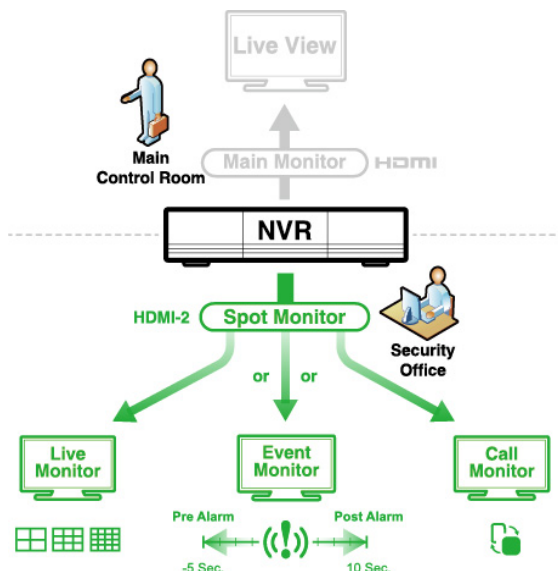

EaZy Networking 為 AVTECH 提供的速度上網雲端服務，讓使用者可輕鬆透過 EagleEyes APP 自動將本裝置連線上網

自訂警報通知情境

情境設定讓使用者可以自訂事件觸發警報的條件以及動作，或者也可以直接採用內附範本來設定警報觸發與通知。

事件影像與設備狀態即時推播 (EagleEyes APP)

- 事件影像推播 (Push Video) 會在發生警報事件時立即傳送通知到使用者手機
- 設備狀態訊息推播 (Push Status) 會在發生系統事件時立即傳送訊息通知，系統事件包含影像斷訊或硬碟偵測失敗等等

大容量儲存空間

本機種支援安裝 8 顆硬碟來儲存錄影資料，讓使用者可以保留更多 4K2K 高畫質錄影資料，不會很快就被覆寫掉。

事件自動跳出 / 預覽

畫面右鍵會列出所有偵測到的事件以及事件符號，讓使用者可以快速辨識事件類型。最新一筆事件會特別閃爍顯示。點選其中一筆事件記錄就會自動跳出影像預覽。

次螢幕顯示

除了透過 HDMI 埠做主螢幕輸出，使用者還可以指定次螢幕輸出來顯示即時畫面、跳台畫面或事件畫面。

產品規格*

硬體		
影像輸入	LAN 埠 x 1 (最多可連接 16 支網路攝影機)	
影像輸出	HDMI x 2 / VGA x 1 / Composite x 1	
影像輸出解析度	HDMI-1 : 最多 3840 x 2160 (4K2K) HDMI-2 & VGA : 最多 1920 x 1080 (Full HD)	
聲音輸入 / 輸出	輸入 x 1 (mic in) / 輸出 x 1 (Line Out / HDMI)	
警報輸入 / 輸出	輸入 x 4 / 輸出 x 1	
RS485	支援	
硬碟容量**	最多可安裝八顆 20TB 硬碟	
USB 埠	USB 3.0 x 1 / USB 2.0 x 2	
Ethernet	LAN 埠	1000Mbps
	Internet 埠	1000Mbps
軟體		
影像壓縮格式	H.265	
聲音壓縮格式	G711	
即時畫面模式	本機端	16 路
	遠端	4 路
回放畫面模式	本機端	16 路
	遠端	4 路
本機單路回放	支援	
錄影串流	雙碼流	
錄影模式	手動 / 事件 / 警報 / 定時	
錄影處理速率	最多 480 IPS @ 3840 x 2160 · 160Mbps	
警報前錄影	支援	
快速搜尋	時間 / 事件	
事件通知	推播影像 / 推播訊息 / 郵件	
安全性	可設定不同使用者權限與密碼	
多點傳播 (Multicast)	支援	
無縫錄影***	支援	
EaZy Networking 快速上網服務	支援	
IVS 智慧影像分析***	支援	
次螢幕輸出設定	跳台顯示 / 事件顯示 / 即時畫面 (HDMI-2、VGA & Composite)	
警報情境設定	支援	
警報自動跳出 / 預覽	支援	
免費 DDNS 服務	支援	

產品規格*

網路		
通訊協定	DDNS、PPPoE、DHCP、NTP、SNTP、TCP/IP、ICMP、SMTP、FTP、HTTP、RTP、RTSP、RTCP、IPv4、UPnP、DNS、UDP、IGMP	
ONVIF 相容性	支援	
遠端監控		
遠端登入	網頁瀏覽器	Windows Edge、Google Chrome、Mozilla Firefox & Opera (Windows 10 和更新版本)、以及 Google Chrome & Mozilla Firefox (MAC)
	電腦程式	32CH CMS Lite (僅限 Windows 作業系統)
	手機 APP	EagleEyes (支援 iOS 和 Android 系統)
最大連線人數	40	
一般		
電源 (±10%)	DC12V / 12.5A	
耗電量	14W (無硬碟連接)	
工作溫度	0°C ~ 40°C (32°F~104°F)	
工作溼度	10% ~ 85%	
尺寸 (mm)****	358 x 267 x 152	
淨重 (kg)	5.8	
最低電腦瀏覽需求	<ul style="list-style-type: none"> ■ Intel core i3 或更新版本、或者同等級 AMD ■ 2GB RAM ■ AGP 圖形介面卡、Direct Draw、32MB RAM ■ Windows 10 和更新版本 ■ Windows Edge、Google Chrome、Mozilla Firefox & Opera (Windows 10 和更新版本) 	
認證	CE / UL (變壓器)	