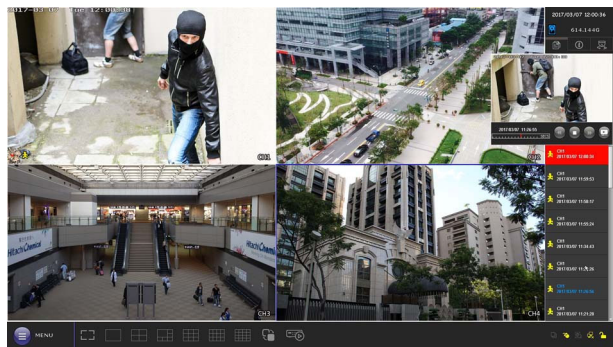

事件自動跳出 / 預覽

畫面右鍵會列出所有偵測到的事件以及事件符號，讓使用者可以快速辨識事件類型。最新一筆事件會特別閃爍顯示。點選其中一筆事件記錄就會自動跳出影像預覽。