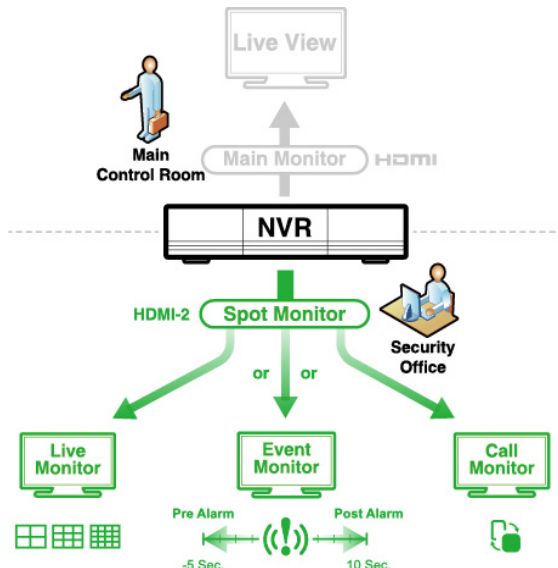

EaZy Networking 為 AVTECH 提供的速度上網雲端服務，讓使用者可輕鬆透過 EagleEyes APP 自動將本裝置連線上網

自訂警報通知情境

情境設定讓使用者可以自訂事件觸發警報的條件以及動作，或者也可以直接採用內附範本來設定警報觸發與通知。

事件影像與設備狀態即時推播 (EagleEyes APP)

- 事件影像推播 (Push Video) 會在發生警報事件時立即傳送通知到使用者手機
- 設備狀態訊息推播 (Push Status) 會在發生系統事件時立即傳送訊息通知，系統事件包含影像斷訊或硬碟偵測失敗等等

大容量儲存空間

本機種支援安裝 8 顆硬碟來儲存錄影資料，讓使用者可以保留更多 4K2K 高畫質錄影資料，不會很快就被覆寫掉。

事件自動跳出 / 預覽

畫面右鍵會列出所有偵測到的事件以及事件符號，讓使用者可以快速辨識事件類型。最新一筆事件會特別閃爍顯示。點選其中一筆事件記錄就會自動跳出影像預覽。

次螢幕顯示

除了透過 HDMI 埠做主螢幕輸出，使用者還可以指定次螢幕輸出來顯示即時畫面、跳台畫面或事件畫面。

產品規格*

硬體		
影像輸入		LAN 埠 x 1 (最多可連接 36 支網路攝影機)
影像輸出		HDMI x 2 / VGA x 1 / Composite x 1
影像輸出解析度		HDMI-1 : 最多 3840 x 2160 (4K2K) HDMI-2 & VGA : 最多 1920 x 1080 (Full HD)
聲音輸入 / 輸出		輸入 x 1 (mic in) / 輸出 x 1 (Line Out / HDMI)
警報輸入 / 輸出		輸入 x 4 / 輸出 x 1
RS485		支援
硬碟容量**		最多可安裝八顆 16TB 硬碟
USB 埠		USB 3.0 x 1 / USB 2.0 x 2
Ethernet	LAN 埠	1000Mbps
	Internet 埠	1000Mbps
軟體		
影像壓縮格式		H.265
聲音壓縮格式		G711
即時畫面模式	本機端	36 路
	遠端	16 路
回放畫面模式	本機端	36 路
	遠端	4 路
本機單路回放		支援
錄影串流		雙碼流
錄影模式		手動 / 事件 / 警報 / 定時
錄影處理速率		最多 1080 IPS @ 3840 x 2160 · 300Mbps
警報前錄影		支援
快速搜尋		時間 / 事件
事件通知		推播影像 / 推播訊息 / 郵件
安全性		可設定不同使用者權限與密碼
多點傳播 (Multicast)		支援
無縫錄影***		支援
EaZy Networking 快速上網服務		支援
IVS 智慧影像分析***		支援
次螢幕輸出設定		跳台顯示 / 事件顯示 / 即時畫面 (HDMI-2、VGA & Composite)
警報情境設定		支援
警報自動跳出 / 預覽		支援
免費 DDNS 服務		支援