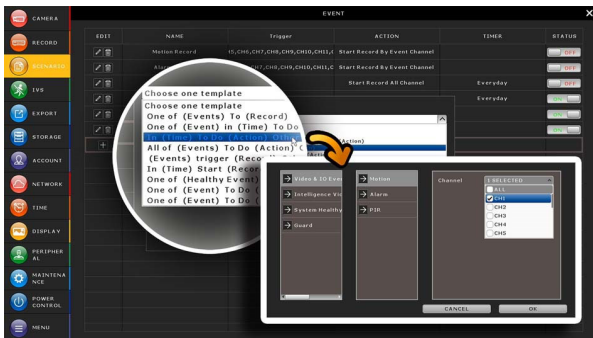

100%
台灣製造

AVH8536AX

36 路 8MP 錄影
大容量儲存空間
EaZy Networking 快速上網
事件影像推播 / 狀態訊息推播

36 路網路型錄影主機 (支援安裝 8 顆硬碟)

產品特色

H.265 壓縮技術

H.265 壓縮技術不僅大大減少錄影所需空間，還同時減少傳輸頻寬，讓影像傳輸更有效率，並允許儲存更多影像資料。

EaZy Networking 快速上網服務

EaZy Networking 為 AVTECH 提供的速度上網雲端服務，讓使用者可輕鬆透過 EagleEyes APP 自動將本裝置連線上網

自訂警報通知情境

情境設定讓使用者可以自訂事件觸發警報的條件以及動作，或者也可以直接採用內附範本來設定警報觸發與通知。

事件影像與設備狀態即時推播 (EagleEyes APP)

- 事件影像推播 (Push Video) 會在發生警報事件時立即傳送通知到使用者手機
- 設備狀態訊息推播 (Push Status) 會在發生系統事件時立即傳送訊息通知，系統事件包含影像斷訊或硬碟偵測失敗等等

大容量儲存空間

本機種支援安裝 8 顆硬碟來儲存錄影資料，讓使用者可以保留更多 4K2K 高畫質錄影資料，不會很快就被覆寫掉。

事件自動跳出 / 預覽

畫面右鍵會列出所有偵測到的事件以及事件符號，讓使用者可以快速辨識事件類型。最新一筆事件會特別閃爍顯示。點選其中一筆事件記錄就會自動跳出影像預覽。

次螢幕顯示

除了透過 HDMI 埠做主螢幕輸出，使用者還可以指定次螢幕輸出來顯示即時畫面、跳台畫面或事件畫面。

產品規格*

硬體		
影像輸入		LAN 埠 x 1 (最多可連接 36 支網路攝影機)
影像輸出		HDMI x 2 / VGA x 1 / Composite x 1
影像輸出解析度		HDMI-1 : 最多 3840 x 2160 (4K2K) HDMI-2 & VGA : 最多 1920 x 1080 (Full HD)
聲音輸入 / 輸出		輸入 x 1 (mic in) / 輸出 x 1 (Line Out / HDMI)
警報輸入 / 輸出		輸入 x 4 / 輸出 x 1
RS485		支援
硬碟容量**		最多可安裝八顆 16TB 硬碟
USB 埠		USB 3.0 x 1 / USB 2.0 x 2
Ethernet	LAN 埠	1000Mbps
	Internet 埠	1000Mbps
軟體		
影像壓縮格式		H.265
聲音壓縮格式		G711
即時畫面模式	本機端	36 路
	遠端	16 路
回放畫面模式	本機端	36 路
	遠端	4 路
本機單路回放		支援
錄影串流		雙碼流
錄影模式		手動 / 事件 / 警報 / 定時
錄影處理速率		最多 1080 IPS @ 3840 x 2160 · 300Mbps
警報前錄影		支援
快速搜尋		時間 / 事件
事件通知		推播影像 / 推播訊息 / 郵件
安全性		可設定不同使用者權限與密碼
多點傳播 (Multicast)		支援
無縫錄影***		支援
EaZy Networking 快速上網服務		支援
IVS 智慧影像分析***		支援
次螢幕輸出設定		跳台顯示 / 事件顯示 / 即時畫面 (HDMI-2、VGA & Composite)
警報情境設定		支援
警報自動跳出 / 預覽		支援
免費 DDNS 服務		支援