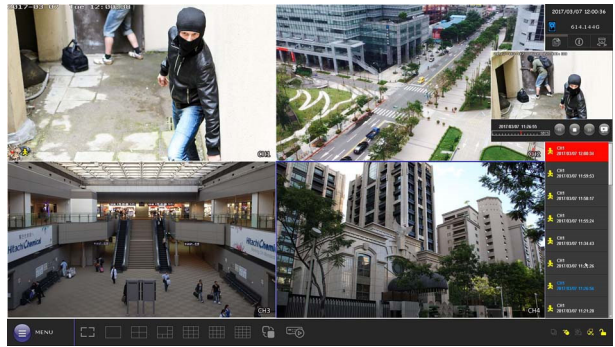

事件自動跳出 / 預覽

畫面右鍵會列出所有偵測到的事件以及事件符號，讓使用者可以快速辨識事件類型。最新一筆事件會特別閃爍顯示。點選其中一筆事件記錄就會自動跳出影像預覽。