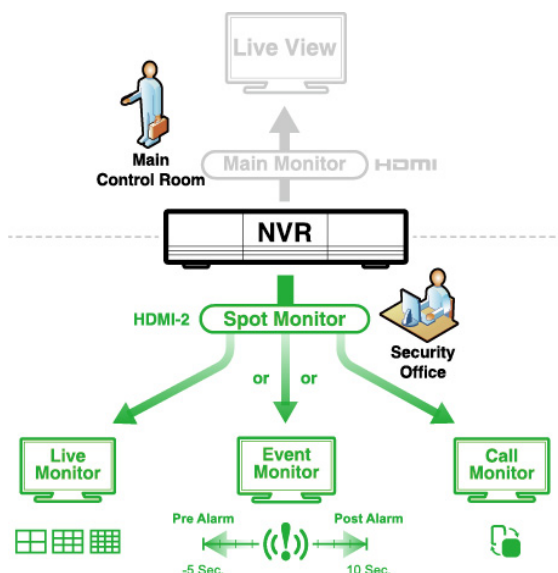

EaZy Networking 為 AVTECH 提供的速度上網雲端服務，讓使用者可輕鬆透過 EagleEyes APP 自動將本裝置連線上網

自訂警報通知情境

情境設定讓使用者可以自訂事件觸發警報的條件以及動作，或者也可以直接採用內附範本來設定警報觸發與通知。

事件影像與設備狀態即時推播 (EagleEyes APP)

- 事件影像推播 (Push Video) 會在發生警報事件時立即傳送通知到使用者手機
- 設備狀態訊息推播 (Push Status) 會在發生系統事件時立即傳送訊息通知，系統事件包含影像斷訊或硬碟偵測失敗等等

大容量儲存空間

本機種支援安裝 8 顆硬碟來儲存錄影資料，讓使用者可以保留更多 4K2K 高畫質錄影資料，不會很快就被覆寫掉。

事件自動跳出 / 預覽

畫面右鍵會列出所有偵測到的事件以及事件符號，讓使用者可以快速辨識事件類型。最新一筆事件會特別閃爍顯示。點選其中一筆事件記錄就會自動跳出影像預覽。

次螢幕顯示

除了透過 HDMI 埠做主螢幕輸出，使用者還可以指定次螢幕輸出來顯示即時畫面、跳台畫面或事件畫面。

產品規格*

硬體		
影像輸入	LAN 埠 x 1 (最多可連接 64 支網路攝影機)	
影像輸出	HDMI x 2 / VGA x 1 / Composite x 1	
影像輸出解析度	HDMI-1 : 最多 3840 x 2160 (4K2K) HDMI-2 & VGA : 最多 1920 x 1080 (Full HD)	
聲音輸入 / 輸出	輸入 x 1 (mic in) / 輸出 x 1 (Line Out / HDMI)	
警報輸入 / 輸出	輸入 x 4 / 輸出 x 1	
RS485	支援	
硬碟容量**	最多可安裝八顆 16TB 硬碟	
USB 埠	USB 3.0 x 1 / USB 2.0 x 2	
Ethernet	LAN 埠	1000Mbps
	Internet 埠	1000Mbps
軟體		
影像壓縮格式	H.265	
聲音壓縮格式	G711	
即時畫面模式	本機端	64 路
	遠端	4 路
回放畫面模式	本機端	16 路
	遠端	4 路
本機單路回放	支援	
錄影串流	雙碼流	
錄影模式	手動 / 事件 / 警報 / 定時	
錄影處理速率	最多 960 IPS @ 3840 x 2160 · 320Mbps	
警報前錄影	支援	
快速搜尋	時間 / 事件	
事件通知	推播影像 / 推播訊息 / 郵件	
安全性	可設定不同使用者權限與密碼	
多點傳播 (Multicast)	支援	
無縫錄影***	支援	
EaZy Networking 快速上網服務	支援	
IVS 智慧影像分析***	支援	
次螢幕輸出設定	跳台顯示 / 事件顯示 / 即時畫面 (HDMI-2、VGA & Composite)	
警報情境設定	支援	
警報自動跳出 / 預覽	支援	
免費 DDNS 服務	支援	