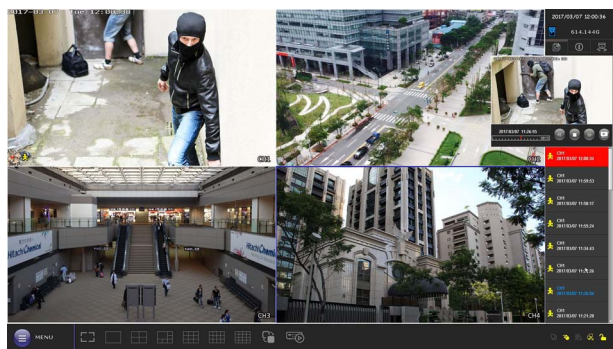

事件自動跳出 / 預覽

畫面右鍵會列出所有偵測到的事件以及事件符號，讓使用者可以快速辨識事件類型。最新一筆事件會特別閃爍顯示。點選其中一筆事件記錄就會自動跳出影像預覽。