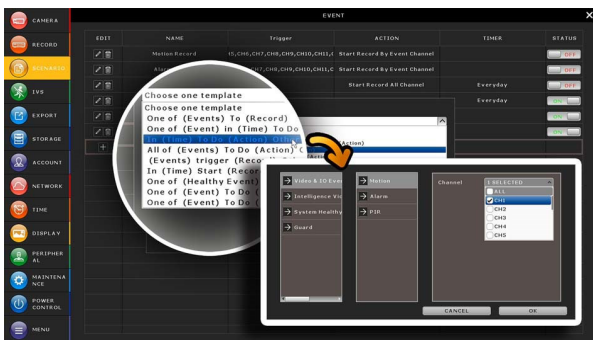

100%
台灣製造

AVH8564AX

64 路 8MP 錄影
大容量儲存空間
EaZy Networking 快速上網
事件影像推播 / 狀態訊息推播

64 路網路型錄影主機 (支援安裝 8 顆硬碟)

產品特色

H.265 壓縮技術

H.265 壓縮技術不僅大大減少錄影所需空間，還同時減少傳輸頻寬，讓影像傳輸更有效率，並允許儲存更多影像資料。

EaZy Networking 快速上網服務

EaZy Networking 為 AVTECH 提供的速度上網雲端服務，讓使用者可輕鬆透過 EagleEyes APP 自動將本裝置連線上網

自訂警報通知情境

情境設定讓使用者可以自訂事件觸發警報的條件以及動作，或者也可以直接採用內附範本來設定警報觸發與通知。

事件影像與設備狀態即時推播 (EagleEyes APP)

- 事件影像推播 (Push Video) 會在發生警報事件時立即傳送通知到使用者手機
- 設備狀態訊息推播 (Push Status) 會在發生系統事件時立即傳送訊息通知，系統事件包含影像斷訊或硬碟偵測失敗等等

大容量儲存空間

本機種支援安裝 8 顆硬碟來儲存錄影資料，讓使用者可以保留更多 4K2K 高畫質錄影資料，不會很快就被覆寫掉。

事件自動跳出 / 預覽

畫面右鍵會列出所有偵測到的事件以及事件符號，讓使用者可以快速辨識事件類型。最新一筆事件會特別閃爍顯示。點選其中一筆事件記錄就會自動跳出影像預覽。

次螢幕顯示

除了透過 HDMI 埠做主螢幕輸出，使用者還可以指定次螢幕輸出來顯示即時畫面、跳台畫面或事件畫面。

產品規格*