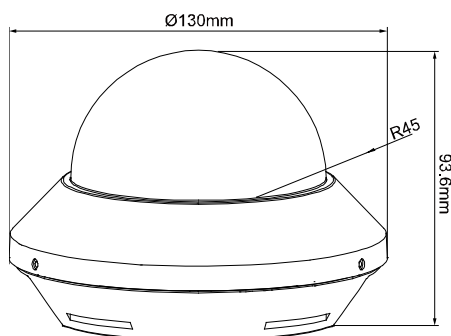

AVT1303

HD CCTV 1080P

IR Dome Camera

● 特色

- (1) 1/2.7" CMOS Sensor, 1080P 影像輸出
- (2) 可外接警報輸入裝置
- (3) 可以 316 度電動平移變焦讓攝影機可以達到廣角的效果
- (4) 透過 AVTECH HD CCTV DVR 可直接調整攝影機參數
- (5) 紅外線有效距離 20 米，達到 24 小時全時監控
- (6) 內建 PIR 感應器來警報偵測

● 尺寸*

*Dimensional Tolerance: ± 5mm

● 規格*

MODEL	AVT1303
影像感測器	1/ 2.7" CMOS image sensor
有效解析度	1930(H) x 1088(V)
影像傳輸速率	1080P@30fps / 1080P@25fps
最低照度	1 Lux / F2.0
信噪比	More than 48dB (AGC OFF)
快門速度	1/30 (1/25) sec ~ 1/720000 (1/600000) sec
鏡頭	f2.8mm / F1.8
可視角	118° (水平) / 65° (垂直) / 136° (對角)
紅外線 LED 數	2 顆
紅外線有效範圍	20 米
人體感測器	偵測範圍可達:76 度廣角,五公尺距離.2.5 公尺高 (30 度以下)
IR Shift	支援
日夜模式	支援
IRIS Mode	AES
白平衡	AUTO / USER / PUSH / 8000K / 6000K / 4200K / 3200K
自動增益 AGC	可調整
Sharpness	可調整
Flickerless	50HZ / 60HZ / OFF
BLC	可調整
外接警報 I/O	支援 (1 in / 1 out)
操作溫度	0°C ~ 40°C
操作濕度	90% or less relative humidity
電源 (±10%)	DC12V / 1A
消耗功率(±10%)	421mA
重量(kg)	0.36