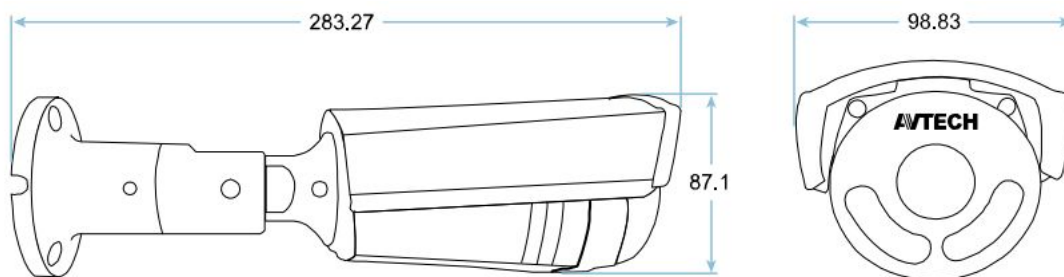

AVT2406SV

HD CCTV 1080P IR Bullet Camera

- 功能特性

1/2.8" CMOS Sensor

夜視星光級機種

夜視有效距離可達 70 米，達到 24 小時全時監控

1080P 高解析輸出

支援外部警報裝置

低照度達 0.1 Lux / F1.6(Wide)~F2.8(Tele), 0 Lux (IR LED ON) (5)紅外線

IP66 適合戶外使用

可透過 DVR 調整攝影機參數

- 產品尺寸*

*Dimensional Tolerance: ± 5mm

- 產品規格*

MODEL	AVT2406SV
影像感測器	1/2.8" CMOS image sensor
有效解析度	1920(H) x 1080(V)
影像傳輸速率	1080P@30fps
最低照度	0.01 Lux / F1.6(Wide)~F2.8(Tele), 0 Lux (紅外線 LED 開啟)
信噪比	超過 48dB (AGC 關閉)
快門速度	1sec ~ 1/30000 sec
鏡頭	f2.8 ~ 8mm / F1.6 ~ F2.8 Motorized Lens
可視角度	Wide: 97° (水平) / 52° (垂直) / 118° (對角) Tele: 53° (水平) / 30° (垂直) / 61° (對角)
紅外線 LED 燈數	6 units
紅外線有效範圍	70米以上
紅外線 IR SHIFT	是
Day & Night 模式	是
IRIS 模式	AES
白平衡	AUTO / USER / PUSH / 8000K / 6000K / 4200K / 3200K
自動增益 AGC	可調整
Sharpness	可調整
WDR 寬動態表現	是
BLC	可調整
外部警報 I/O	是(1 in / 1 out)
防塵防水係數	IP66
操作溫度	-25°C ~ 50°C
電源 (±10%)	DC12V / 1A
消耗功率 (±10%)	200mA (IR OFF) / 900mA (IR ON)