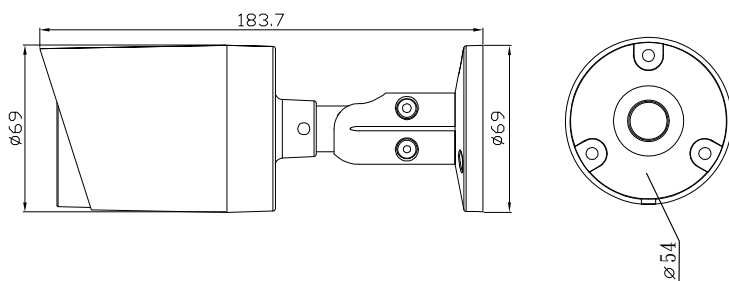

DGC2105ATW

2MP 4 合 1 AVColor 全彩槍型攝影機
(內建白光 LED 燈)

● 產品特色

- (1) 1/2.9" CMOS 與 2 百萬畫素影像解析度
- (2) 支援四種影像輸出模式 (TVI、CVI、AHD & CVBS)
- (3) 低照度 0.01 Lux / F1.6
- (4) 內建麥克風支援現場錄音
- (5) 支援 D-WDR 數位寬動態，確保在背光的環境下拍攝出的影像依然保有可辨識度
- (6) 日夜全時監控，夜間投射距離最遠可達 25 公尺
- (7) IP67 防塵防水
- (8) 可透過錄影主機來設定攝影機各參數值

● 產品尺寸*

*尺寸公差值：± 5mm

● 產品規格*

	DGC2105ATW
影像模式	TVI / CVI / AHD / CVBS (可切換)
影像元件	1/2.9" CMOS
影像畫素	1920(H)×1080(V)
影像張數	1080P@25/30fps
最低照度	0.01Lux / F1.6 (AGC 開啟)、0 Lux (LED 燈開啟)
S/N 率	62dB
快門速度	自動
鏡頭	f3.6mm/F1.6
鏡頭視角	83.8° (水平) / 42.7° (垂直) / 100.1° (對角)
LED 燈	2 顆
投射距離	25 米
日夜模式	自動 / 彩色 / (黑白) / EXT
內建麥克風	支援 (僅限 TVI 模式)
降噪	2D NR
白平衡	ATW / 手動
AGC	支援
背光補償	支援
寬動態	D-WDR
影像翻轉	支援
鏡射	支援
IP 係數	IP67
工作溫度	-20°C ~ 60°C
工作溼度	10% - 90%RH
電源 (±10%)	DC12V
耗電量 (±10%)	< 5W
淨重 (kg)	442
選購支架 / 防水盒	AVA126-WHKT / AVA156-WHKT