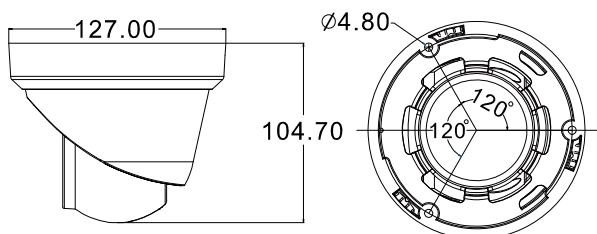

DGC2205ATW

2MP 4 合 1 AVColor 全彩半球型攝影機
(內建白光 LED 燈)

● 產品特色

- (1) 1/2.9" CMOS 與 2 百萬畫素影像解析度
- (2) 支援四種影像輸出模式 (TVI、CVI、AHD & CVBS)
- (3) 低照度 0.01 Lux / F1.6
- (4) 內建麥克風支援現場錄音
- (5) 支援 D-WDR 數位寬動態，確保在背光的環境下拍攝出的影像依然保有可辨識度
- (6) 日夜全時監控，夜間投射距離最遠可達 25 公尺
- (7) IP66 防塵防水
- (8) 可透過錄影主機來設定攝影機各參數值

● 產品尺寸*

*尺寸公差值：±5mm

● 產品規格*

	DGC2205AFW
影像模式	TVI / CVI / AHD / CVBS (可切換)
影像元件	1/2.9" CMOS
影像畫素	1920(H)×1080(V)
影像張數	1080P@25/30fps
最低照度	0.01Lux / F1.6 (AGC 開啟)、0 Lux (LED 燈開啟)
S/N 率	62dB
快門速度	自動
鏡頭	f3.6mm/F1.6
鏡頭視角	83.8° (水平) / 42.7° (垂直) / 100.1° (對角)
LED 燈	2 顆
投射距離	25 米
日夜模式	自動 / 彩色 / (黑白) / EXT
內建麥克風	支援 (僅限 TVI 模式)
降噪	2D NR
白平衡	ATW / 手動
AGC	支援
背光補償	支援
寬動態	D-WDR
影像翻轉	支援
鏡射	支援
IP 係數	IP66
工作溫度	-20°C ~ 60°C
工作溼度	10% - 90%RH
電源 (±10%)	DC12V
耗電量 (±10%)	< 5W
淨重 (kg)	448
選購支架 / 防水盒	AVA23BK-WBKT