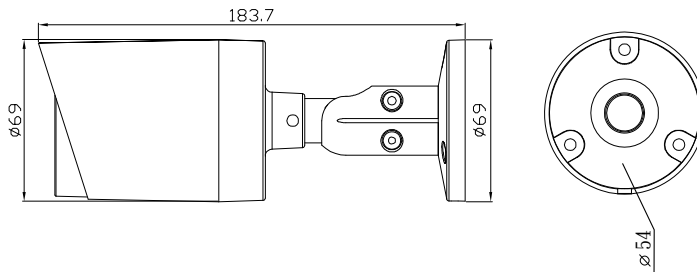

● 產品尺寸*

*尺寸公差值：± 5mm

● 產品規格*

DGC8106ATW	
影像模式	TVI / CVI / AHD / CVBS (可切換)
影像元件	1/2.8" SONY CMOS
影像畫素	3840(H)×2160(V)
影像張數	NTSC: 8MP@15fps / PAL: 8MP@12.5fps
最低照度	0.001Lux / F1.6 (AGC 開啟) 、0 Lux (LED 燈開啟)
S/N 率	62dB
快門速度	自動
鏡頭	f3.6mm/F1.6
鏡頭視角	87.5° (水平) / 44.4° (垂直) / 104.9° (對角)
LED 燈	2 顆
投射距離	25 米
日夜模式	自動 / 彩色 / (黑白) / EXT
內建麥克風	支援 (僅限 TVI 模式)
降噪	2D NR
白平衡	ATW / 手動
AGC	支援
背光補償	支援
寬動態	支援
影像翻轉	支援
鏡射	支援
IP 係數	IP67
工作溫度	-20°C ~ 60°C
工作溼度	10% - 90%RH
電源 (±10%)	DC12V
耗電量 (±10%)	< 5W
淨重 (kg)	442
選購支架 / 防水盒	AVA126-WHKT / AVA156-WHKT