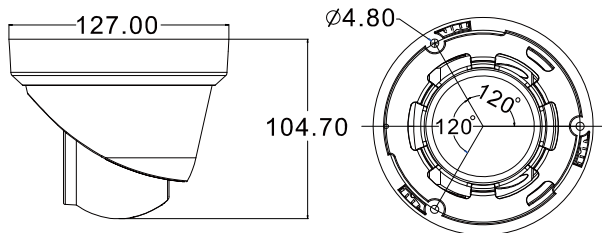

● 產品尺寸*

*尺寸公差值：± 5mm

● 產品規格*

	DGC8206ATW
影像模式	TVI / CVI / AHD / CVBS (可切換)
影像元件	1/2.8" SONY CMOS
影像畫素	3840(H)×2160(V)
影像張數	NTSC: 8MP@15fps / PAL: 8MP@12.5fps
最低照度	0.001Lux / F1.6 (AGC 開啟) · 0 Lux (LED 燈開啟)
S/N 率	62dB
快門速度	自動
鏡頭	f3.6mm/F1.6
鏡頭視角	87.5° (水平) / 44.4° (垂直) / 104.9° (對角)
LED 燈	2 顆
投射距離	25 米
日夜模式	自動 / 彩色 / (黑白) / EXT
內建麥克風	支援 (僅限 TVI 模式)
降噪	2D NR
白平衡	ATW / 手動
AGC	支援
背光補償	支援
寬動態	支援
影像翻轉	支援
鏡射	支援
IP 係數	IP66
工作溫度	-20°C ~ 60°C
工作溼度	10% - 90%RH
電源 (±10%)	DC12V
耗電量 (±10%)	< 5W
淨重 (kg)	448
選購支架 / 防水盒	AVA23BK-WBKT