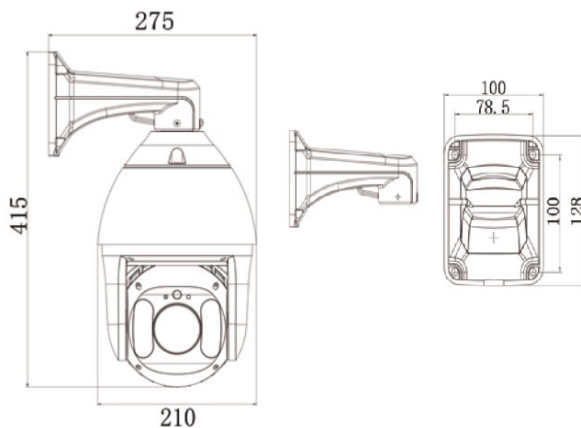

DGM5937SVAT

AI 智慧 H.265 五百萬畫素 20 倍快速球網路攝影機

● 產品特色

- 星光級夜視功能，再暗都看得見
- 搭配 20 倍光學變焦鏡頭 f4.7 ~ f94mm，適合各式監控環境使用
- 支援 AI 智慧人形與車輛偵測，讓畫面偵測更加精確
- PTZ 移動控制與自動追蹤，讓監控無死角
- 支援 ONVIF，讓系統整合更輕鬆
- 支援 POE (Power-over-Ethernet) 功能，無需另外插電源線供電
- 內建麥克風做現場收音，另可外接喇叭做廣播
- 紅外線投射距離最遠可達 120 公尺
- 支援 WDR 寬動態，確保在背光的環境下拍攝出的影像依然保有可辨識度
- 遠端監控
相容 Internet Explorer 6 (含) 以上版本、Microsoft Edge 與 Google Chrome

● 產品尺寸

● 產品規格

裝置

影像元件	1/2.8" SONY CMOS	
最大解析度	2560 x 1944	
鏡頭	f4.7 ~ 94mm / F1.6 - F3.5	
視角 (對角角度)	2.9° (遠視角) ~ 64° (廣角)	
最低照度	0.001 Lux (IR LED 燈關閉)、0 Lux (IR LED 燈開啟)	
快門速度	自動、1/25s ~ 1/100000s	
IR LED 燈	8 顆	
IR 投射距離	最遠 120 公尺	
日夜模式	支援	
WDR 模式	支援 (120dB)	
RTC 對時	支援	

影像

壓縮格式	H265 / H.264	
影像解析度	主串流	5MP (2592x1944) / 4MP (2560x1440) / 3MP (2304x1296) / 2MP (1080P) / 720P
	子串流	D1 / VGA / 640x360 / 480x360 / CIF
影像張數	5MP @ 25FPS	
影像編碼	High profile / Main profile / Base profile	
影像串流數	2	
位元速率控制	512Kbps - 12Mbps、VBR/CBR	
影像強化	WDR / BLC / HLC / 2D DNR / 3D DNR / AWB / MWB / AGC	
彩色 / 黑白切換	自動 / 彩色 / (黑白) / 定時	
強光閃爍抑制	支援	
除霧	支援	
影像白平衡	自動 / 手動	
影像旋轉	旋轉 / 鏡射	
隱私遮罩	支援	
文字覆蓋	支援	
攝影機標題	可設定位置 / 字型大小 / 字串內容; 支援文字輸入 (英文 & 中文字元) 和圖片上傳 (BMP)	