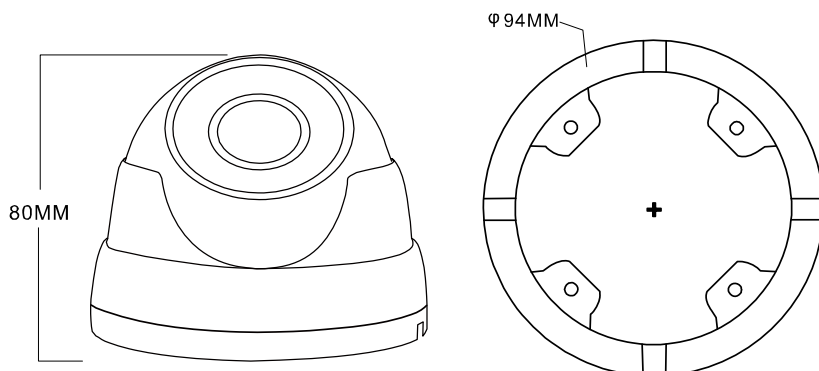

● 產品尺寸

尺寸公差：± 5mm

● 產品規格

裝置

影像元件	1/2.8" SONY CMOS	
最大解析度	3840 x 2160	
鏡頭	f2.8 mm / F1.6	f3.6 mm / F1.6
鏡頭視角	110° (對角)	96° (對角)
最低照度	0.001 Lux (IR LED 燈關閉)、0 Lux (IR LED 燈開啟)	
快門速度	自動、1/25s ~ 1/100000s	
IR LED 燈	18 顆	
IR 投射距離	最遠 30 公尺	
日夜模式	支援	
WDR 模式	支援 (120dB)	
RTC 對時	支援	

影像

壓縮格式	H265 / H.264	
影像解析度	主串流	8MP (3840x2160) / 6MP (3072x2048) / 5MP (2592x1944) / 4MP (2560x1440) / 3MP (2304x1296) / 2MP (1080P)/720P
	子串流	2MP (1080P) / 720P / 720x480 / VGA / 640x360 / 480x360 / CIF
影像張數	8MP @ 20FPS	
影像編碼	High profile / Main profile / Base profile	
影像串流數	2	
位元速率控制	512Kbps - 12Mbps、VBR/CBR	
影像強化	WDR / BLC / HLC / 2D DNR / 3D DNR / AWB / MWB / AGC	
彩色 / 黑白切換	自動 / 彩色 / (黑白) / 定時	
強光閃爍抑制	支援	
影像白平衡	自動 / 手動	
影像旋轉	旋轉 / 鏡射	
隱私遮罩	支援	
文字覆蓋	支援	
攝影機標題	可設定位置 / 字型大小 / 字串內容; 支援文字輸入 (英文 & 中文字元) 和圖片上傳 (BMP)	