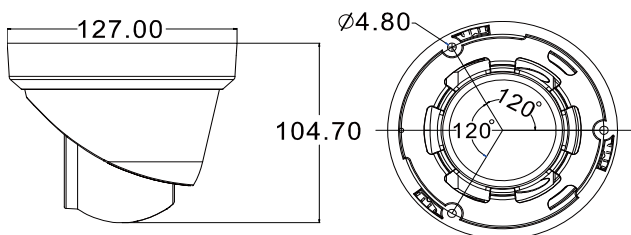

● 產品尺寸

尺寸公差：± 5mm

● 產品規格

裝置		
影像元件		1/2.8" SONY CMOS
最大解析度		3840 x 2160
鏡頭		f2.8mm / F1.6
視角		112° (對角)
最低照度		0.001 Lux (LED 燈關閉)、0 Lux (LED 燈開啟)
快門速度		自動、1/25s ~ 1/100000s
LED 燈		2 顆 (白光與紅外光)
投射距離		最遠 30 公尺
日夜模式		支援
WDR 模式		支援 (120dB)
RTC 對時		支援
影像		
壓縮格式		H265 / H.264
影像解析度	主串流	8MP (3840x2160) / 6MP (3072x2048) / 5MP (2592x1944) / 4MP (2560x1440) / 3MP (2304x1296) / 2MP (1080P) / 720P
	子串流	2MP (1080P) / 720P / 720x480 / VGA / 640x360 / 480x360 / CIF
影像張數		4K (8MP) @ 20FPS
影像編碼		High profile / Main profile / Base profile
影像串流數		3
位元速率控制		512Kbps - 12Mbps、VBR/CBR
影像強化		WDR / BLC / HLC / 2D DNR / 3D DNR / AWB / MWB / AGC
彩色 / 黑白切換		自動 / 彩色 / (黑白) / 定時
強光閃爍抑制		支援
除霧		支援
影像白平衡		自動 / 手動
影像旋轉		旋轉 / 鏡射
隱私遮罩		支援
文字覆蓋		支援
攝影機標題		可設定位置 / 字型大小 / 字串內容; 支援文字輸入 (英文 & 中文字元) 和圖片上傳 (BMP)
聲音		
內建麥克風		支援
內建喇叭		支援
編碼		G.711-u / G.711-a
聲音調節		支援
警報與事件		
偵測模式		位移 / 人形 / 車輛偵測
偵測時段排程		支援
位移偵測區域		1x1、2x2、3x2、3x3、4x3、4x4、8x8、16x16、22x18
偵測觸發提示		支援播放自製的 mp3 聲音檔