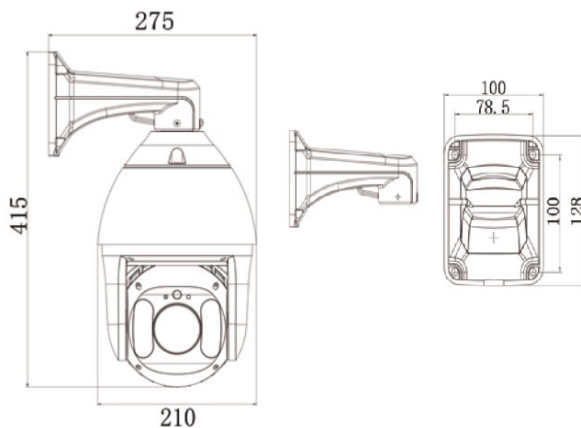

DGM2937SVAT

AI 智慧 H.265 兩百萬畫素 20 倍快速球網路攝影機

● 產品特色

- **星光級夜視**功能，再暗都看得見
- 搭配 **20 倍光學變焦鏡頭 f4.7 ~ f94mm**，適合各式監控環境使用
- 支援 **AI 智慧人形偵測**，讓畫面偵測更加精確
- **PTZ 移動控制**，讓監控無死角
- 支援 **ONVIF**，讓系統整合更輕鬆
- 支援 **POE (Power-over-Ethernet)** 功能，無需另外插電源線供電
- **內建麥克風**做現場收音，另可**外接喇叭**做語音廣播
- 紅外線投射距離**最遠可達 120 公尺**
- 支援 **WDR 寬動態**，確保在背光的環境下拍攝出的影像依然保有可辨識度
- **遠端監控**
相容 **Internet Explorer 6** (含) 以上版本、**Microsoft Edge** 與 **Google Chrome**

● 產品尺寸

● 產品規格

裝置

影像元件	1/2.8" SONY CMOS	
最大解析度	1920 x 1080	
鏡頭	f4.7 ~ 94mm / F1.6 - F3.5	
視角 (對角角度)	2.9° (遠視角) ~ 64° (廣角)	
最低照度	0.001 Lux (IR LED 燈關閉)、0 Lux (IR LED 燈開啟)	
快門速度	自動、1/25s ~ 1/100000s	
IR LED 燈	8 顆	
IR 投射距離	最遠 120 公尺	
日夜模式	支援	
WDR 模式	支援 (120dB)	
RTC 對時	支援	

影像

壓縮格式	H265 / H.264	
影像解析度	主串流	2MP (1080P) / 720P / D1
	子串流	D1 / VGA / 640x360 / CIF
影像張數	2MP @ 30FPS	
影像編碼	High profile / Main profile / Base profile	
影像串流數	2	
位元速率控制	512Kbps - 12Mbps、VBR/CBR	
影像強化	WDR / BLC / HLC / 2D DNR / 3D DNR / AWB / MWB / AGC	
彩色 / 黑白切換	自動 / 彩色 / (黑白) / 定時	
強光閃爍抑制	支援	
除霧	支援	
影像白平衡	自動 / 手動	
影像旋轉	旋轉 / 鏡射	
隱私遮罩	支援	
文字覆蓋	支援	
攝影機標題	可設定位置 / 字型大小 / 字串內容; 支援文字輸入 (英文 & 中文字元) 和圖片上傳 (BMP)	