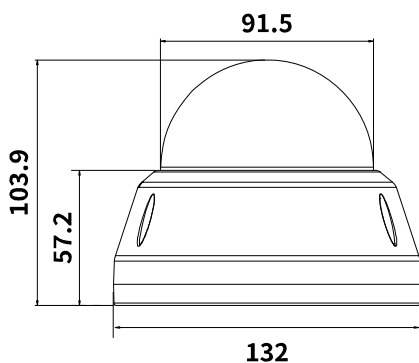

PoE

內建麥克風

外接警報 I/O

AI 智慧 H.265 五百萬畫素紅外線半球型網路攝影機

● 產品特色

- 星光級夜視功能，再暗都看得見
- 搭配電動變焦鏡頭 f2.8 ~ 12mm，靈活搭配各種環境
- 支援 AI 智慧人形與車輛偵測，讓畫面偵測更加精確
- 支援 ONVIF，讓系統整合更輕鬆
- 援 POE (Power-over-Ethernet) 功能，無需另外插電源線供電
- 內建麥克風直接現場收音，Line-out 接頭可外接喇叭擴音
- 支援連接警報輸入 / 輸出裝置
- 紅外線投射距離最遠可達 40 公尺
- 支援 WDR 寬動態，確保在背光的環境下拍攝出的影像依然保有可辨識度
- IK10 防暴規格外殼
- 遠端監控
相容 Internet Explorer 6 (含) 以上版本、Microsoft Edge 與 Google Chrome

● 產品尺寸

尺寸公差：± 5mm

● 產品規格

裝置

影像元件	1/2.8" SONY CMOS	
最大解析度	2560x1944	
鏡頭	f2.8 ~ 12mm / F1.6 ~ F2.2	
鏡頭視角	Tele 40° ~ Wide 117° (對角)	
最低照度	0.001 Lux (IR LED 燈關閉)、0 Lux (IR LED 燈開啟)	
快門速度	自動、1/25s ~ 1/100000s	
IR LED 燈	4 顆	
IR 投射距離	最遠 40 公尺	
日夜模式	支援	
WDR 模式	支援 (120dB)	
RTC 對時	支援	

影像

壓縮格式	H265 / H.264	
影像解析度	主串流	5MP (2592x1944) / 4MP (2560x1440) / 3MP (2304x1296) / 2MP (1080P) / 720P
	子串流	D1 / VGA / 640x360 / 480x360 / CIF
影像張數	5MP @ 25FPS	
影像編碼	High profile / Main profile / Base profile	
影像串流數	2	
位元速率控制	32Kbps - 8Mbps、VBR/CBR	
影像強化	WDR / BLC / HLC / 2D DNR / 3D DNR / AWB / MWB / AGC	
彩色 / 黑白切換	自動 / 彩色 / (黑白) / 定時	
強光閃爍抑制	支援	
除霧	支援	
影像白平衡	自動 / 手動	
影像旋轉	旋轉 / 鏡射	
隱私遮罩	支援	
文字覆蓋	支援	
攝影機標題	可設定位置 / 字型大小 / 字串內容; 支援文字輸入 (英文 & 中文字元) 和圖片上傳 (BMP)	