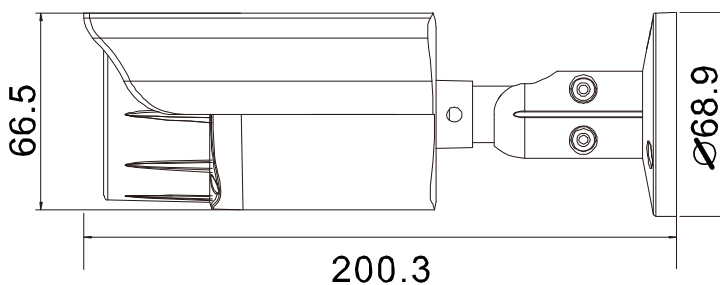

● 產品尺寸

尺寸公差：± 5mm

● 產品規格

裝置	
影像元件	1/2.8" SONY CMOS
最大解析度	2560 x 1944
鏡頭	f2.8mm / F1.6
視角	112° (對角)
最低照度	0.001 Lux (LED 燈關閉)、0 Lux (LED 燈開啟)
快門速度	自動、1/25s ~ 1/100000s
LED 燈	2 顆 (白光與紅外光)
投射距離	最遠 30 公尺
日夜模式	支援
WDR 模式	支援 (120dB)
RTC 對時	支援
影像	
壓縮格式	H.265 / H.264
影像解析度	主串流 5MP (2592x1944) / 4MP (2560x1440) / 3MP (2304x1296) / 2MP (1080P) / 720P
	子串流 D1 / VGA / 640x360 / 480x360 / CIF
影像張數	5MP @ 25FPS
影像編碼	High profile / Main profile / Base profile
影像串流數	2
位元速率控制	512Kbps - 12Mbps、VBR/CBR
影像強化	WDR / BLC / HLC / 2D DNR / 3D DNR / AWB / MWB / AGC
彩色 / 黑白切換	自動 / 彩色 / (黑白) / 定時
強光閃爍抑制	支援
除霧	支援
影像白平衡	自動 / 手動
影像旋轉	旋轉 / 鏡射
隱私遮罩	支援
文字覆蓋	支援
攝影機標題	可設定位置 / 字型大小 / 字串內容; 支援文字輸入 (英文 & 中文字元) 和圖片上傳 (BMP)
聲音	
內建麥克風	支援
內建喇叭	支援
編碼	G.711-u / G.711-a
聲音調節	支援
警報與事件	
偵測模式	位移 / 人形 / 車輛偵測
偵測時段排程	支援
位移偵測區域	1x1、2x2、3x2、3x3、4x3、4x4、8x8、16x16、22x18
偵測觸發提示	支援播放自製的 mp3 聲音檔

*規格若有更改，恕不另行通知

● 產品規格 (續上頁)

網路	
LAN 埠	RJ45 插頭 x 1 / 4KV 防雷擊
LAN 速度	100Mbps Based-T Ethernet
支援的通訊協定	HTTP / RTSP / FTP / SMTP / DHCP / NTP / NFS / RTMP
ONVIF 相容	相容 Onvif 17.06
支援同時線上人數	6
遠端監控	Internet Explorer 6 (含) 以上版本 (建議使用)、Microsoft Edge 與 Google Chrome
其他	
網頁介面支援語言	英文、繁體中文、簡體中文、俄文、德文、義大利文、土耳其文、韓文
工作溫度	-30°C ~ 60°C
工作溼度	10%-90%RH
POE	IEEE 802.3af
電源輸入 (±10%)	PoE / DC12V
耗電量 (±10%)	< 8 W
淨重 (kg)	0.6
外殼	IP67
選購配件 / 防水盒	AVA145-WHKT
網頁瀏覽最低規格要求	<ul style="list-style-type: none"> • Intel core i3 或更新版本、或者同等級的 AMD • 2GB RAM • AGP 圖形介面卡、Direct Draw、32MB RAM • Windows 10、Windows 8、Windows 7、DirectX 9.0 或更新版本 • Internet Explorer 6 (含) 以上版本 (建議使用)、Microsoft Edge 與 Google Chrome