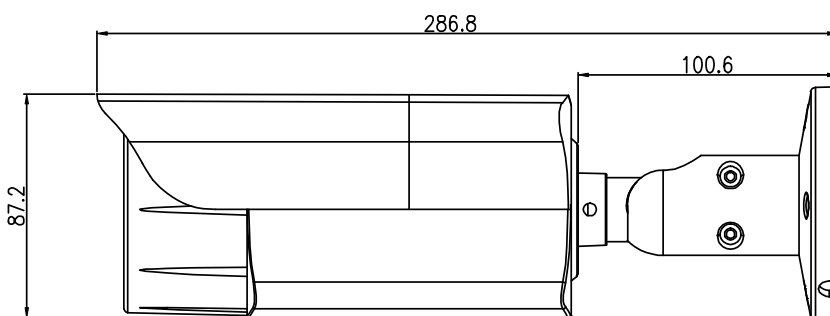

● 產品尺寸

尺寸公差：± 5mm

● 產品規格

裝置		
影像元件	1/2.8" SONY CMOS	
最大解析度	2560 x 1944	
鏡頭	f5.0 ~ 50mm / F1.6 ~ F2.2	
視角 (對角角度)	8.5° (遠視角) ~ 56° (廣角)	
最低照度	0.001 Lux (IR LED 燈關閉)、0 Lux (IR LED 燈開啟)	
快門速度	自動、1/25s ~ 1/100000s	
IR LED 燈	4 顆	
IR 投射距離	最遠 80 公尺	
日夜模式	支援	
WDR 模式	支援 (120dB)	
RTC 對時	支援	
影像		
壓縮格式	H265 / H.264	
影像解析度	主串流	5MP (2592x1944) / 4MP (2560x1440) / 3MP (2304x1296) / 2MP (1080P) / 720P
	子串流	D1 / VGA / 640x360 / 480x360 / CIF
影像張數	5MP @ 25FPS	
影像編碼	High profile / Main profile / Base profile	
影像串流數	2	
位元速率控制	512Kbps - 12Mbps、VBR/CBR	
影像強化	WDR / BLC / HLC / 2D DNR / 3D DNR / AWB / MWB / AGC	
彩色 / 黑白切換	自動 / 彩色 / (黑白) / 定時	
強光閃爍抑制	支援	
除霧	支援	
影像白平衡	自動 / 手動	
影像旋轉	旋轉 / 鏡射	
隱私遮罩	支援	
文字覆蓋	支援	
攝影機標題	可設定位置 / 字型大小 / 字串內容; 支援文字輸入 (英文 & 中文字元) 和圖片上傳 (BMP)	
聲音		
內建麥克風	支援	
外接 Line out	支援	
編碼	G.711-u / G.711-a	
聲音調節	支援	
警報與事件		
警報輸入	支援	
警報輸出	支援	
偵測模式	位移 / 人形 / 車輛 / 警報偵測	
偵測時段排程	支援	
位移偵測區域	1x1、2x2、3x2、3x3、4x3、4x4、8x8、16x16、22x18	
偵測觸發提示	支援播放自製的 mp3 聲音檔	

● 產品規格 (續上頁)

網路	
LAN 埠	RJ45 插頭 x 1 / 4KV 防雷擊
LAN 速度	100Mbps Based-T Ethernet
支援的通訊協定	HTTP / RTSP / FTP / SMTP / DHCP / NTP / NFS / RTMP
ONVIF 相容	相容 Onvif 17.06
支援同時線上人數	6
遠端監控	Internet Explorer 6 (含) 以上版本 (建議使用)、Microsoft Edge 與 Google Chrome
其他	
網頁介面支援語言	英文、繁體中文、簡體中文、俄文、德文、義大利文、土耳其文、韓文
工作溫度	-30°C ~ 60°C
工作溼度	10%-90%RH
POE	IEEE 802.3af
電源輸入 (±10%)	PoE / DC12V
耗電量 (±10%)	< 8 W
淨重 (kg)	1.45
防水防塵等級	IP67
防爆等級	IK10 (適用金屬外殼)
選購配件 / 防水盒	AVA145-WHKT / AVM552C-HBKT
網頁瀏覽最低規格要求	<ul style="list-style-type: none"> • Intel core i3 或更新版本 · 或者同等級的 AMD • 2GB RAM • AGP 圖形介面卡、Direct Draw、32MB RAM • Windows 10、Windows 8、Windows 7 · DirectX 9.0 或更新版本 • Internet Explorer 6 (含) 以上版本 (建議使用)、Microsoft Edge 與 Google Chrome