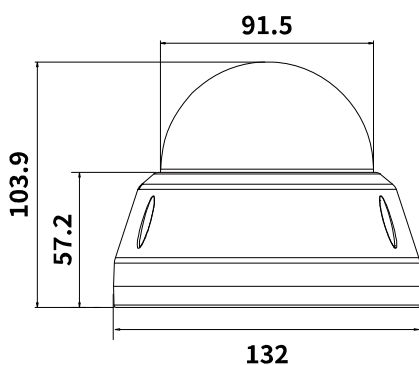

● 產品尺寸

尺寸公差：± 5mm

● 產品規格

裝置		
影像元件		1/2.8" SONY CMOS
最大解析度		3840 x 2160
鏡頭		f2.8 ~ 12mm / F1.6 ~ F2.2
鏡頭視角		Tele 40° ~ Wide 117° (對角)
最低照度		0.001 Lux (IR LED 燈關閉)、0 Lux (IR LED 燈開啟)
快門速度		自動、1/25s ~ 1/100000s
IR LED 燈		4 顆
IR 投射距離		最遠 40 公尺
日夜模式		支援
WDR 模式		支援 (120dB)
RTC 對時		支援
影像		
壓縮格式		H265 / H.264
影像解析度	主串流	8MP (3840x2160) / 6MP (3072x2048) / 5MP (2592x1944) / 4MP (2560x1440) / 3MP (2304x1296) / 2MP (1080P) / 720P
	子串流	2MP (1080P) / 720P / 720x480 / VGA / 640x360 / 480x360 / CIF
影像張數		4K (8MP) @ 30FPS
影像編碼		High profile / Main profile / Base profile
影像串流數		2
位元速率控制		512Kbps - 12Mbps、VBR/CBR
影像強化		WDR / BLC / HLC / 2D DNR / 3D DNR / AWB / MWB / AGC
彩色 / 黑白切換		自動 / 彩色 / (黑白) / 定時
強光閃爍抑制		支援
除霧		支援
影像白平衡		自動 / 手動
影像旋轉		旋轉 / 鏡射
隱私遮罩		支援
文字覆蓋		支援
攝影機標題		可設定位置 / 字型大小 / 字串內容; 支援文字輸入 (英文 & 中文字元) 和圖片上傳 (BMP)
聲音		
內建麥克風		支援
外接 Line out		支援
編碼		G.711-u / G.711-a
聲音調節		支援
警報與事件		
警報輸入		支援
警報輸出		支援
偵測模式		位移 / 人形 / 車輛 / 警報偵測
偵測時段排程		支援
位移偵測區域		1x1、2x2、3x2、3x3、4x3、4x4、8x8、16x16、22x18
人形 / 車輛偵測觸發提示		支援播放自製的 mp3 聲音檔