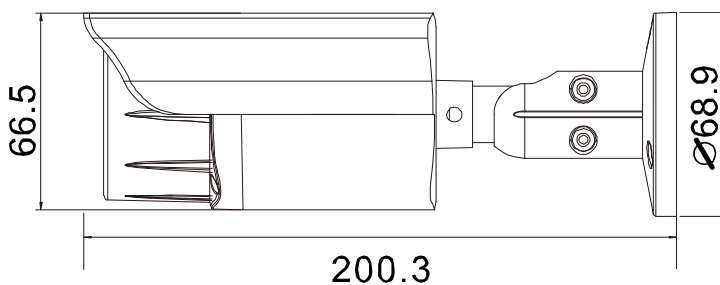

● 產品尺寸

尺寸公差：± 5mm

● 產品規格

裝置		
影像元件		1/2.8" SONY CMOS
最大解析度		3840 x 2160
鏡頭		f2.8mm / F1.6
視角		112° (對角)
最低照度		0.001 Lux (LED 燈關閉)、0 Lux (LED 燈開啟)
快門速度		自動、1/25s ~ 1/100000s
LED 燈		2 顆 (白光與紅外光)
投射距離		最遠 30 公尺
日夜模式		支援
WDR 模式		支援 (120dB)
RTC 對時		支援
影像		
壓縮格式		H.265 / H.264
影像解析度	主串流	8MP (3840x2160) / 6MP (3072x2048) / 5MP (2592x1944) / 4MP (2560x1440) / 3MP (2304x1296) / 2MP (1080P) / 720P
	子串流	2MP (1080P) / 720P / 720x480 / VGA / 640x360 / 480x360 / CIF
影像張數		4K (8MP) @ 20FPS
影像編碼		High profile / Main profile / Base profile
影像串流數		3
位元速率控制		512Kbps - 12Mbps、VBR/CBR
影像強化		WDR / BLC / HLC / 2D DNR / 3D DNR / AWB / MWB / AGC
彩色 / 黑白切換		自動 / 彩色 / (黑白) / 定時
強光閃爍抑制		支援
除霧		支援
影像白平衡		自動 / 手動
影像旋轉		旋轉 / 鏡射
隱私遮罩		支援
文字覆蓋		支援
攝影機標題		可設定位置 / 字型大小 / 字串內容; 支援文字輸入 (英文 & 中文字元) 和圖片上傳 (BMP)
聲音		
內建麥克風		支援
內建喇叭		支援
編碼		G.711-u / G.711-a
聲音調節		支援
警報與事件		
偵測模式		位移 / 人形 / 車輛偵測
偵測時段排程		支援
位移偵測區域		1x1、2x2、3x2、3x3、4x3、4x4、8x8、16x16、22x18
偵測觸發提示		支援播放自製的 mp3 聲音檔

*規格若有更改，恕不另行通知

● 產品規格 (續上頁)

網路	
LAN 埠	RJ45 插頭 x 1 / 4KV 防雷擊
LAN 速度	100Mbps Based-T Ethernet
支援的通訊協定	HTTP / RTSP / FTP / SMTP / DHCP / NTP / NFS / RTMP
ONVIF 相容	相容 Onvif 17.06
支援同時線上人數	6
遠端監控	Internet Explorer 6 (含) 以上版本 (建議使用)、Microsoft Edge 與 Google Chrome
其他	
網頁介面支援語言	英文、繁體中文、簡體中文、俄文、德文、義大利文、土耳其文、韓文
工作溫度	-30°C ~ 60°C
工作溼度	10%-90%RH
POE	IEEE 802.3af
電源輸入 (±10%)	PoE / DC12V
耗電量 (±10%)	< 8 W
淨重 (kg)	0.6
外殼	IP67
選購配件 / 防水盒	AVA126-WHKT / AVA156-WHKT
網頁瀏覽最低規格要求	<ul style="list-style-type: none"> • Intel core i3 或更新版本、或者同等級的 AMD • 2GB RAM • AGP 圖形介面卡、Direct Draw、32MB RAM • Windows 10、Windows 8、Windows 7、DirectX 9.0 或更新版本 • Internet Explorer 6 (含) 以上版本 (建議使用)、Microsoft Edge 與 Google Chrome