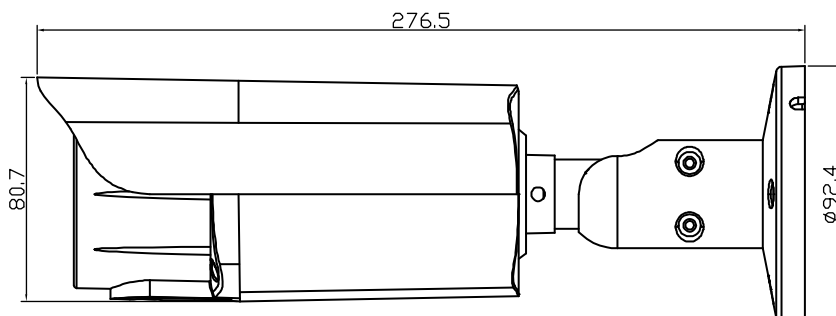

● 產品尺寸

尺寸公差：± 5mm

● 產品規格

裝置		
影像元件		1/2.8" SONY CMOS
最大解析度		3840 x 2160
鏡頭		f2.8 ~ 12mm / F1.6 ~ F2.2
視角 (對角角度)		40° (遠視角) ~ 117° (廣角)
最低照度		0.001 Lux (IR LED 燈關閉)、0 Lux (IR LED 燈開啟)
快門速度		自動、1/25s ~ 1/100000s
IR LED 燈		20 顆
IR 投射距離		最遠 30 公尺
日夜模式		支援
WDR 模式		支援 (120dB)
RTC 對時		支援
影像		
壓縮格式		H265 / H.264
影像解析度	主串流	8MP (3840x2160) / 6MP (3072x2048) / 5MP (2592x1944) / 4MP (2560x1440) / 3MP (2304x1296) / 2MP (1080P) / 720P
	子串流	2MP (1080P) / 720P / 720x480 / VGA / 640x360 / 480x360 / CIF
影像張數		4K (8MP) @ 20FPS
影像編碼		High profile / Main profile / Base profile
影像串流數		3
位元速率控制		512Kbps - 12Mbps、VBR/CBR
影像強化		WDR / BLC / HLC / 2D DNR / 3D DNR / AWB / MWB / AGC
彩色 / 黑白切換		自動 / 彩色 / (黑白) / 定時
強光閃爍抑制		支援
除霧		支援
影像白平衡		自動 / 手動
影像旋轉		旋轉 / 鏡射
隱私遮罩		支援
文字覆蓋		支援
攝影機標題		可設定位置 / 字型大小 / 字串內容; 支援文字輸入 (英文 & 中文字元) 和圖片上傳 (BMP)
聲音		
內建麥克風		支援
編碼		G.711-u / G.711-a
聲音調節		支援
警報與事件		
偵測模式		位移 / 人形 / 車輛偵測
偵測時段排程		支援
位移偵測區域		1x1、2x2、3x2、3x3、4x3、4x4、8x8、16x16、22x18

*規格若有更改，恕不另行通知

● 產品規格 (續上頁)

網路	
LAN 埠	RJ45 插頭 x 1 / 4KV 防雷擊
LAN 速度	100Mbps Based-T Ethernet
支援的通訊協定	HTTP / RTSP / FTP / SMTP / DHCP / NTP / NFS / RTMP
ONVIF 相容	相容 Onvif 17.06
支援同時線上人數	6
遠端監控	Internet Explorer 6 (含) 以上版本 (建議使用)、Microsoft Edge 與 Google Chrome
其他	
網頁介面支援語言	英文、繁體中文、簡體中文、俄文、德文、義大利文、土耳其文、韓文
工作溫度	-30°C ~ 60°C
工作溼度	10%-90%RH
POE	IEEE 802.3af
電源輸入 (±10%)	PoE / DC12V
耗電量 (±10%)	< 8 W
淨重 (kg)	1.05
防水防塵等級	IP67
防爆等級	IK10 (適用金屬外殼)
選購配件 / 防水盒	AVA126-WHKT / AVA145-WHKT / AVM552C-HBKT
網頁瀏覽最低規格要求	<ul style="list-style-type: none"> • Intel core i3 或更新版本 · 或者同等級的 AMD • 2GB RAM • AGP 圖形介面卡、Direct Draw、32MB RAM • Windows 10、Windows 8、Windows 7 · DirectX 9.0 或更新版本 • Internet Explorer 6 (含) 以上版本 (建議使用)、Microsoft Edge 與 Google Chrome