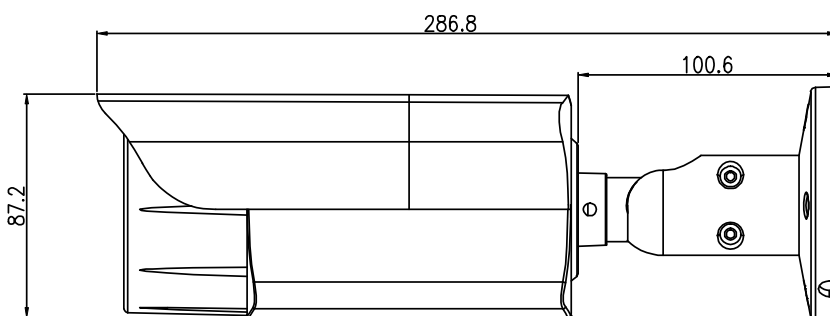

● 產品尺寸

尺寸公差：± 5mm

● 產品規格

裝置

影像元件	1/2.8" SONY CMOS
最大解析度	2560 x 1944
鏡頭	3840 x 2160
視角 (對角角度)	8.5° (遠視角) ~ 56° (廣角)
最低照度	0.001 Lux (IR LED 燈關閉)、0 Lux (IR LED 燈開啟)
快門速度	自動、1/25s ~ 1/100000s
IR LED 燈	4 顆
IR 投射距離	最遠 80 公尺
日夜模式	支援
WDR 模式	支援 (120dB)
RTC 對時	支援

影像

壓縮格式	H265 / H.264	
影像解析度	主串流	8MP (3840x2160) / 6MP (3072x2048) / 5MP (2592x1944) / 4MP (2560x1440) / 3MP (2304x1296) / 2MP (1080P) / 720P
	子串流	2MP (1080P) / 720P / 720x480 / VGA / 640x360 / 480x360 / CIF
影像張數	4K (8MP) @ 20FPS	
影像編碼	High profile / Main profile / Base profile	
影像串流數	3	
位元速率控制	512Kbps - 12Mbps、VBR/CBR	
影像強化	WDR / BLC / HLC / 2D DNR / 3D DNR / AWB / MWB / AGC	
彩色 / 黑白切換	自動 / 彩色 / (黑白) / 定時	
強光閃爍抑制	支援	
除霧	支援	
影像白平衡	自動 / 手動	
影像旋轉	旋轉 / 鏡射	
隱私遮罩	支援	
文字覆蓋	支援	
攝影機標題	可設定位置 / 字型大小 / 字串內容; 支援文字輸入 (英文 & 中文字元) 和圖片上傳 (BMP)	