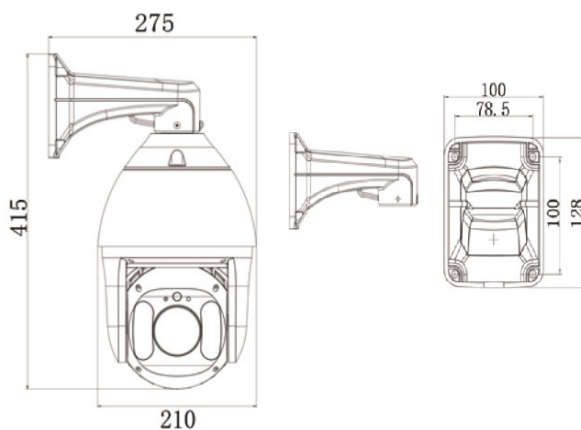

PTZ

自動追蹤

內建麥克風

### ● 產品尺寸

尺寸公差：± 5mm